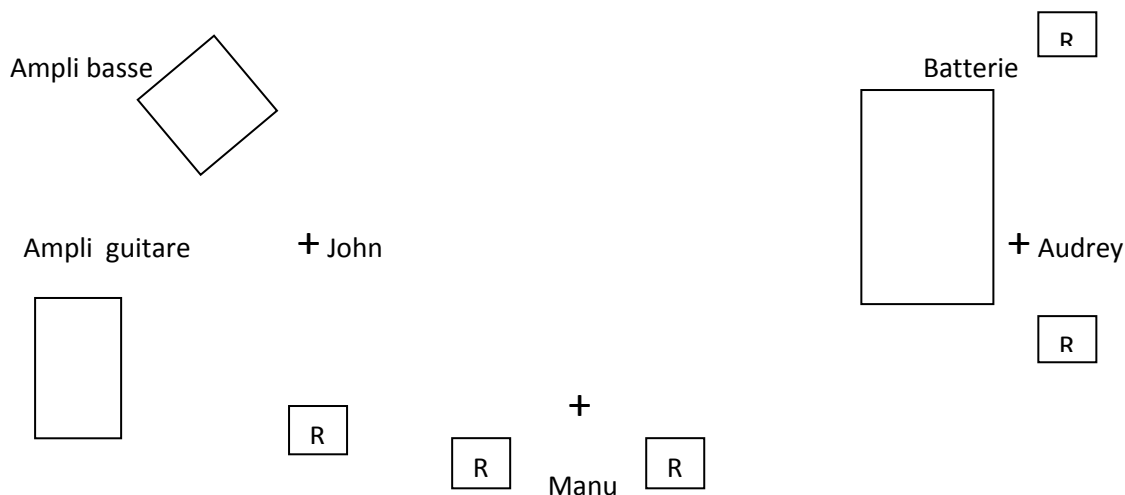

aRainbow - Fiche technique

aRainbow se compose de 3 personnes:

Manu : guitare/chant lead

Audrey : batterie/chœurs (droitière)

John : basse/chœurs

Plan de scène

Public

Patch list

Backline

Batterie de style Gretsch Catalina (20, 13, 16) pieds : 1 charley, 1 droit, 2 perches, 1 caisse claire, 1 siège

Ampli basse Fender Bassman 100 avec cabinet 4x12 Fender Bassman

Ampli guitare Fender combo Blues Deville